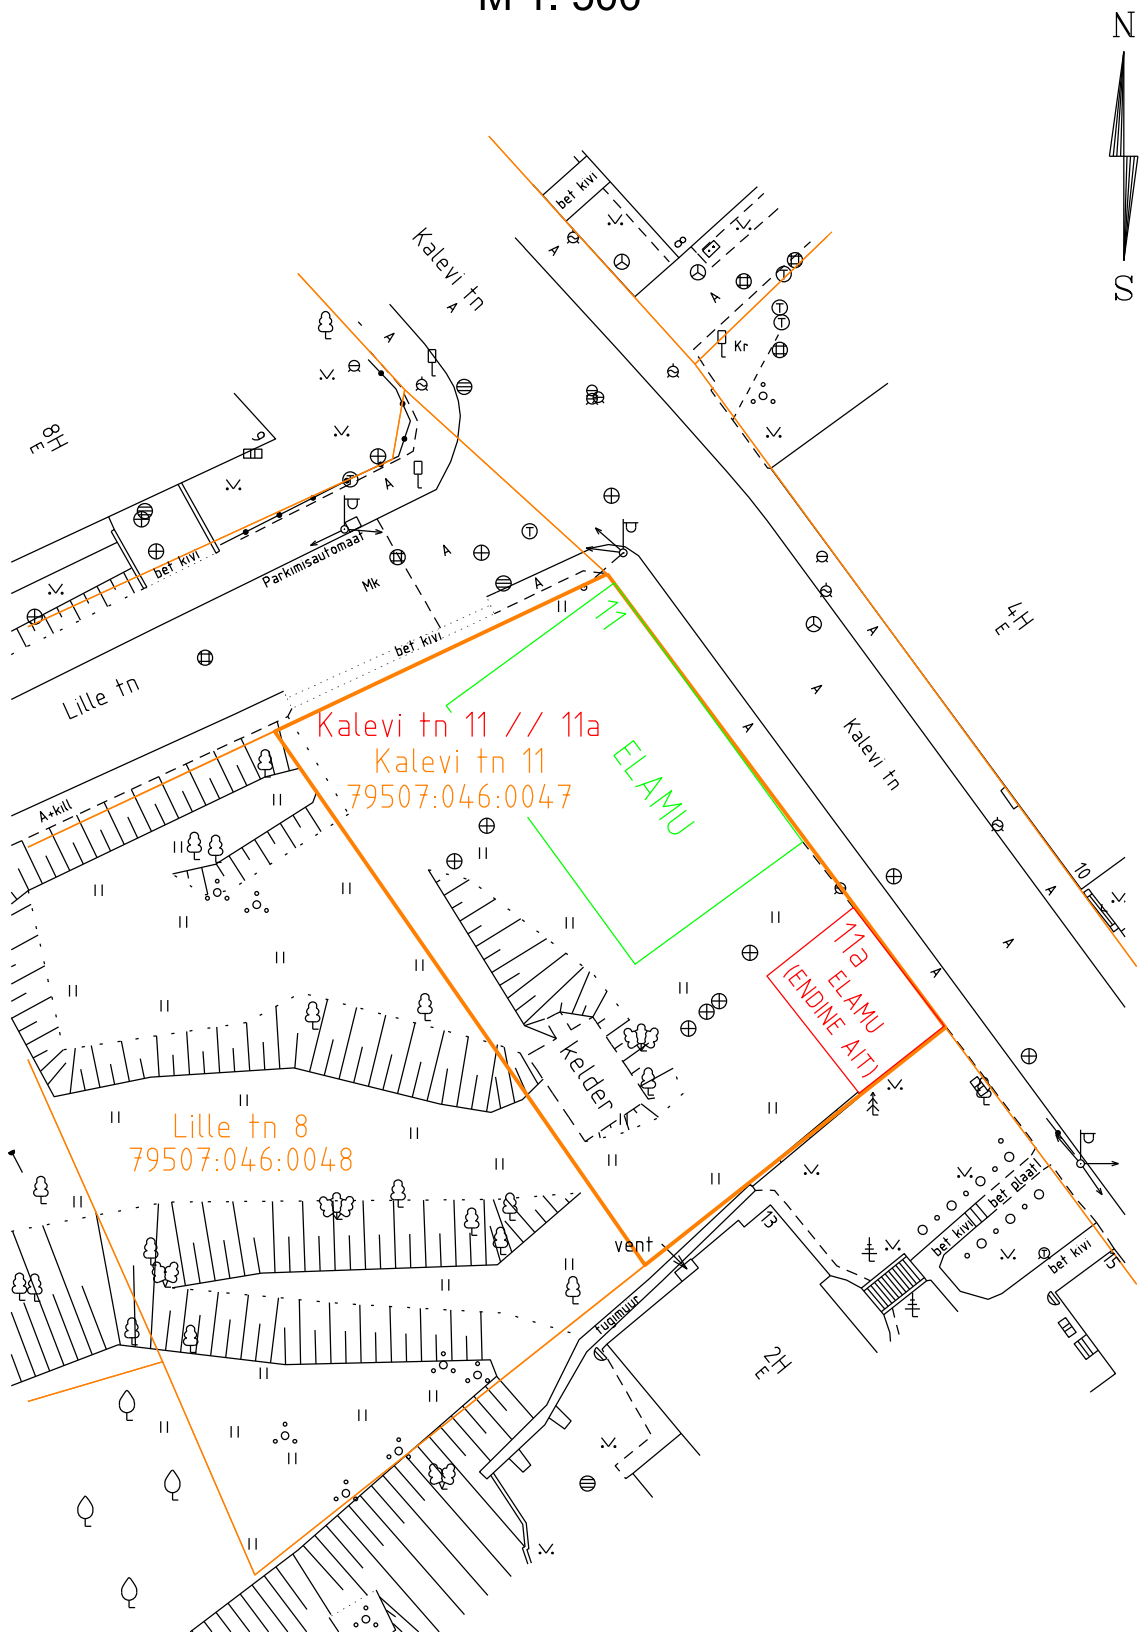

Kalevi tn 11 kinnistul asuvale hoonele aadressi määramise ja kinnistu aadressi muutmise asendiplan

M 1: 500

- olemasolev hoone aadressiga Kalevi tn 11
- elamuks rekonstrueeritav hoone (endine ait)
elamuks rekonstrueeritavale hoonele määratav aadress - Kalevi tn 11a
- olemasolev kinnistu piir, uus kinnistu aadress Kalevi tn 11 // 11a